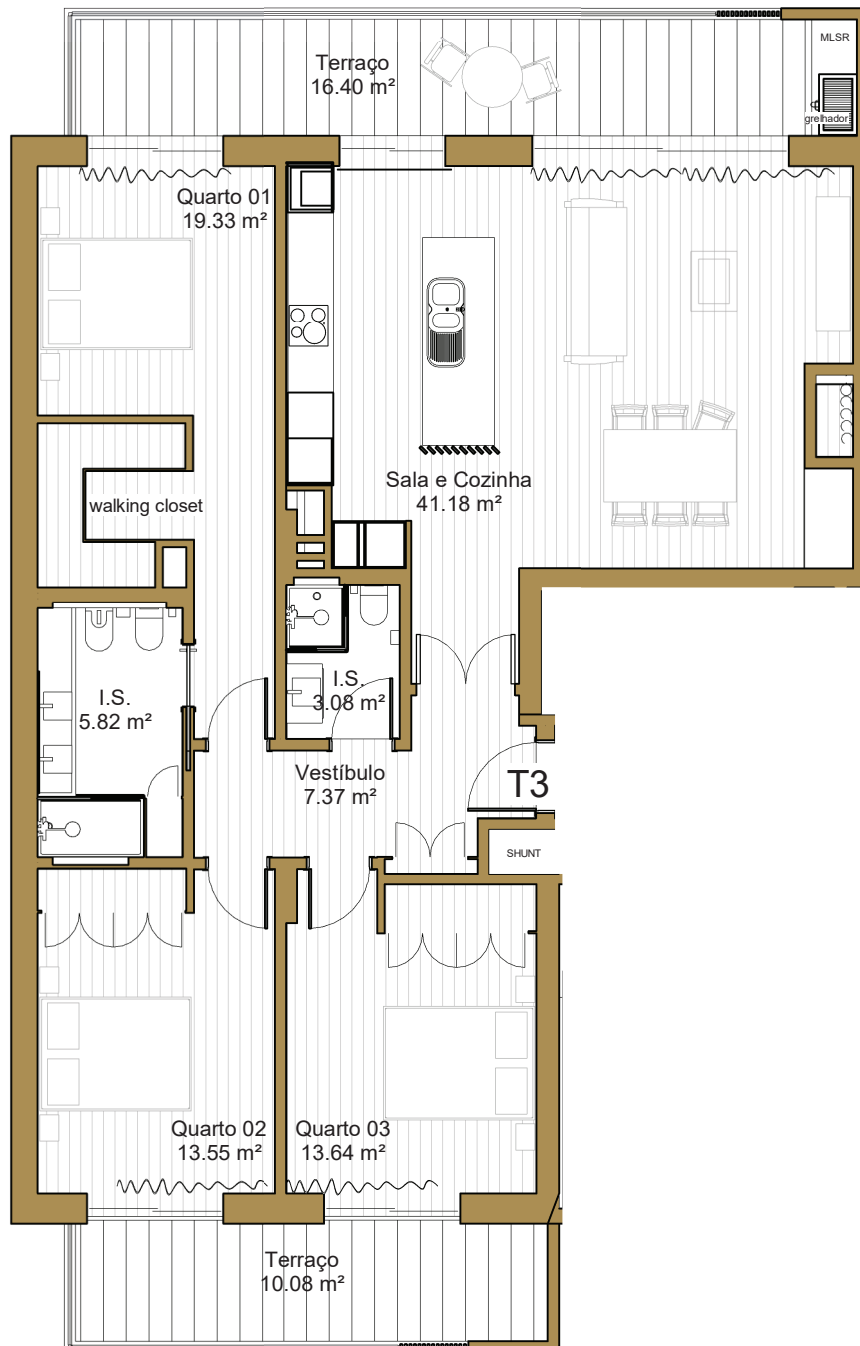

natura.on

RUA NATÁLIA CORREIA N. 15

T3 área bruta: 126m² área útil: 110m² opção estacionamento e arrumos em cave

EDIFÍCIO "NATURA.ON"

RUA NATÁLIA CORREIA N. 15

GRUPO
rolear

escala 1/100