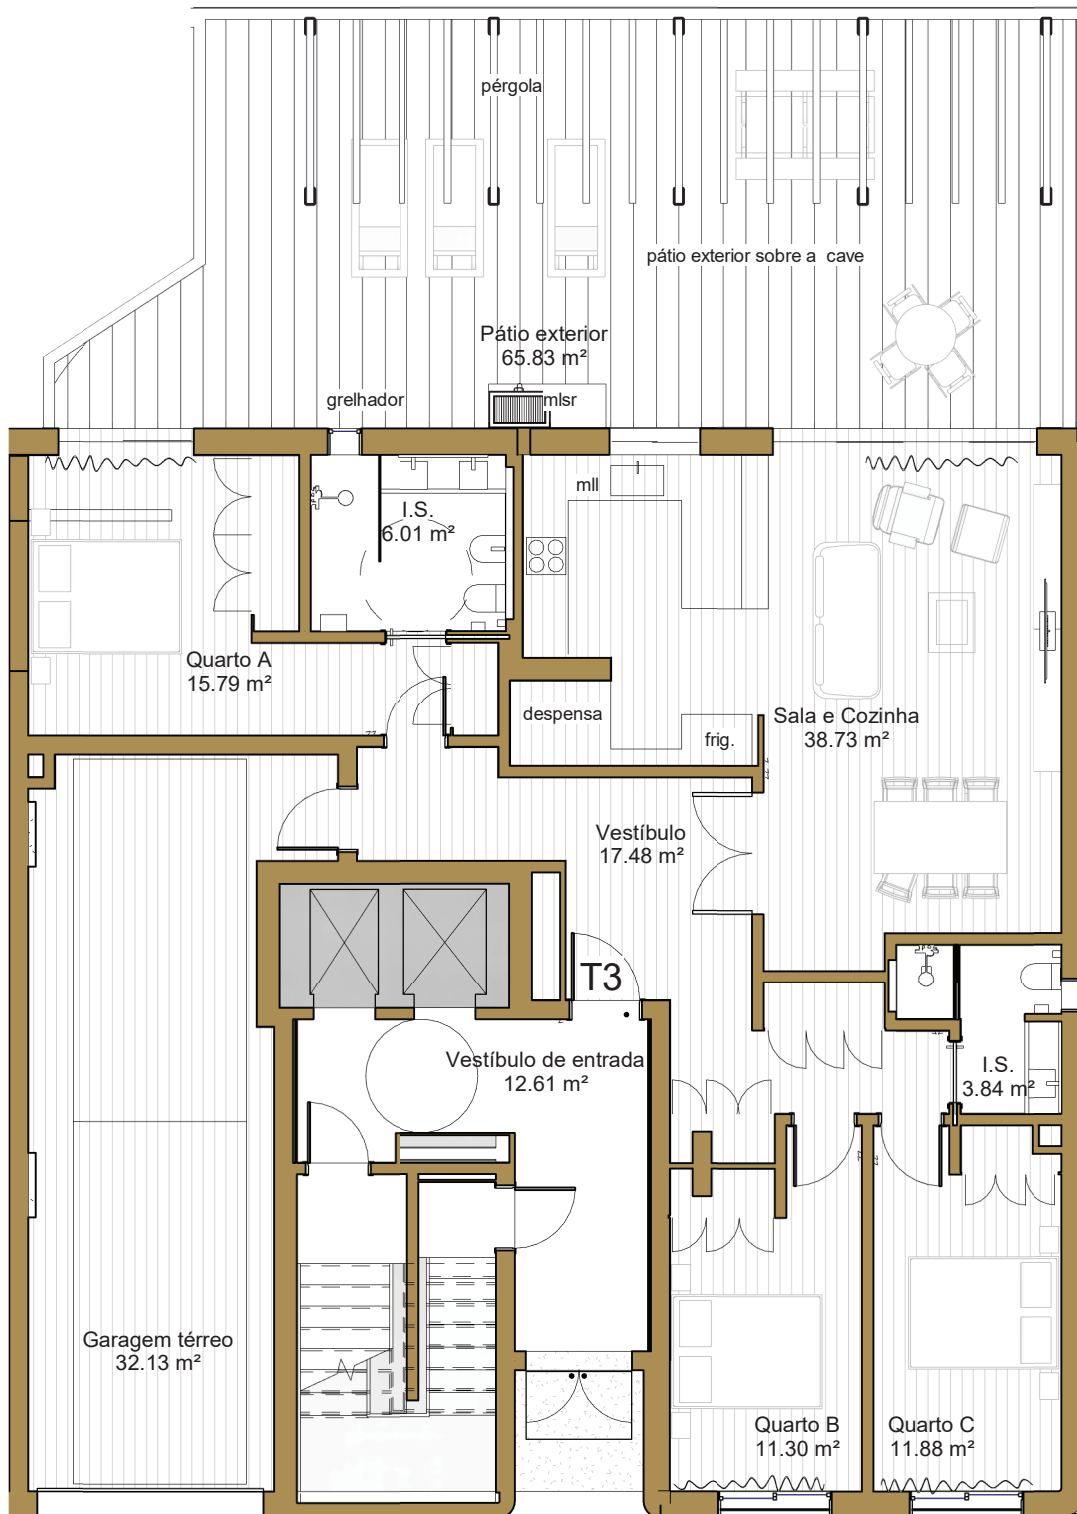

# natura.on

RUA NATÁLIA CORREIA N. 15

T3 (piso térreo) . área bruta de 164m<sup>2</sup> . área util de 137m<sup>2</sup> c/garagem 2 viaturas

EDIFÍCIO "NATURA.ON"

RUA NATÁLIA CORREIA N. 15

GRUPO  
**rolear**

escala 1/100