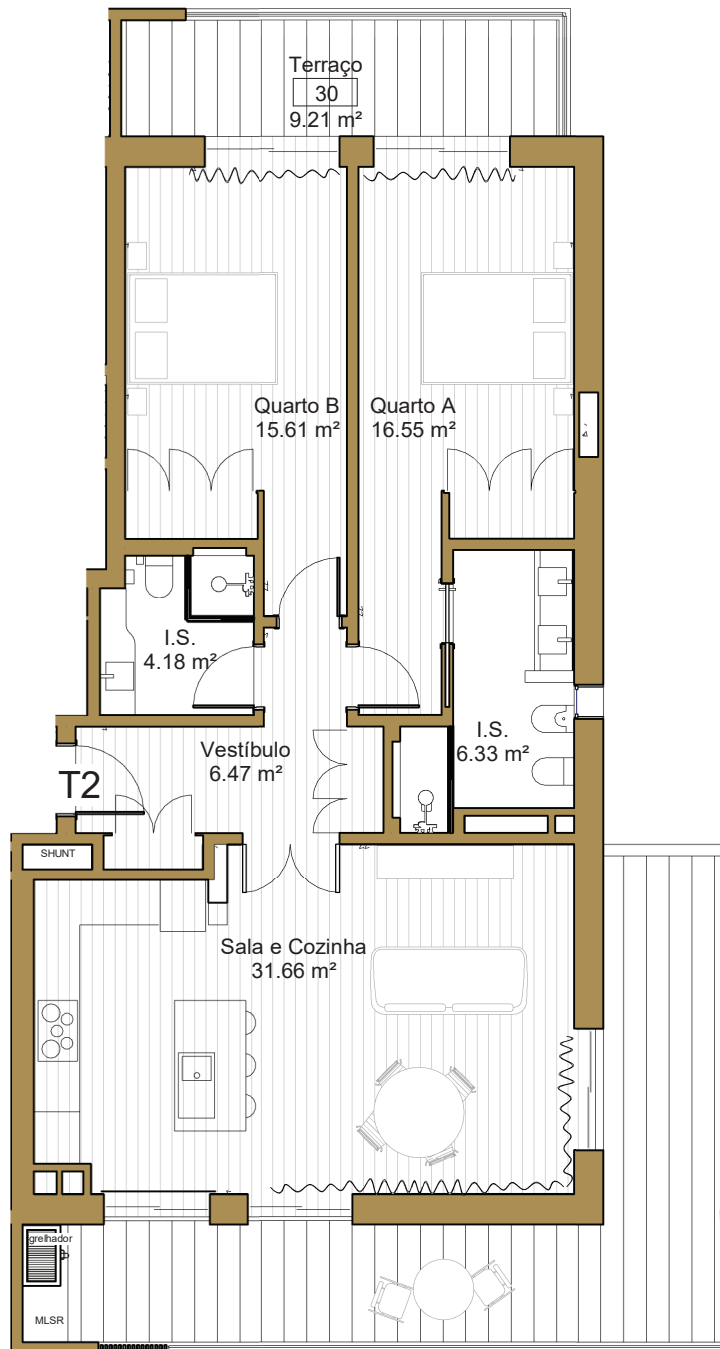

natura.on

RUA NATÁLIA CORREIA N. 15

T2 . área bruta de 100.76m² . área util de 80m²

EDIFÍCIO "NATURA.ON"

GRUPO
rolear

RUA NATÁLIA CORREIA N. 15

escala 1/100